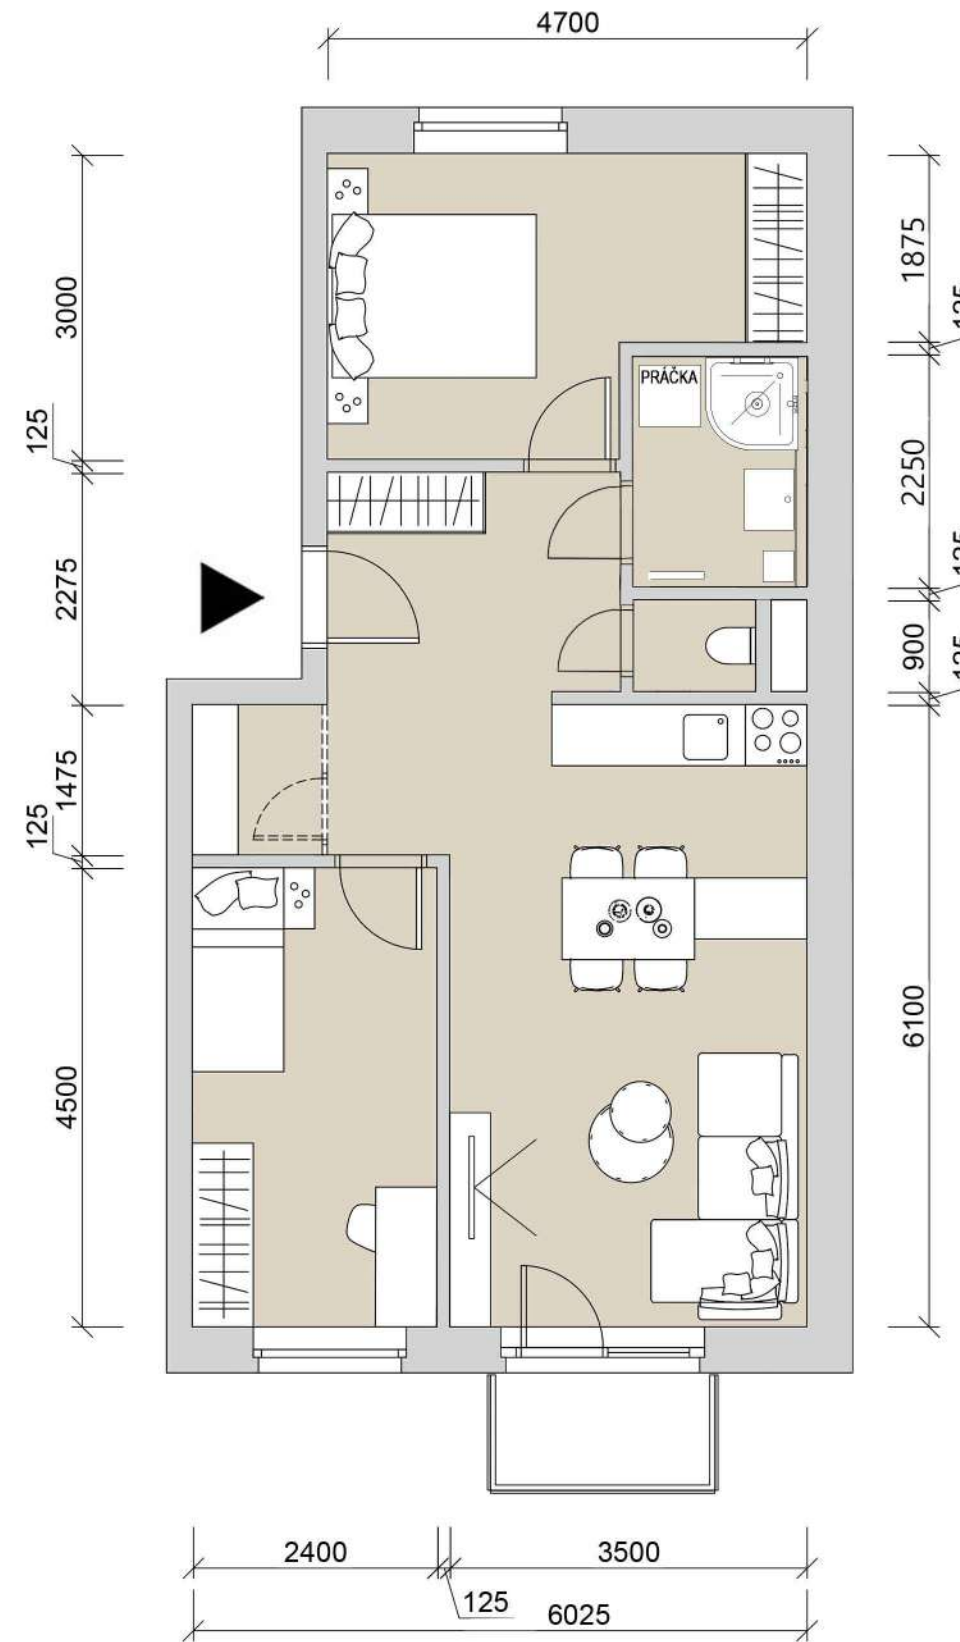

BYT 402

pri rybníku

NÁZOV MIESTNOSTI	2 izbový	3 izbový	
VSTUPNÁ CHODBA	6,45	6,45	m ²
SPÁLŇA	12,04	12,04	m ²
OBÝVACIA IZBA + KUCHYŇA	34,25	23,03	m ²
KÚPEĽŇA	3,67	3,67	m ²
WC	1,08	1,08	m ²
IZBA	-	11,22	m ²
BALKÓN	2,10	2,10	m ²
PIVNIČNÁ KOBKA	3,77	3,77	m ²
CELKOVÁ VÝMERA		63,36	m²