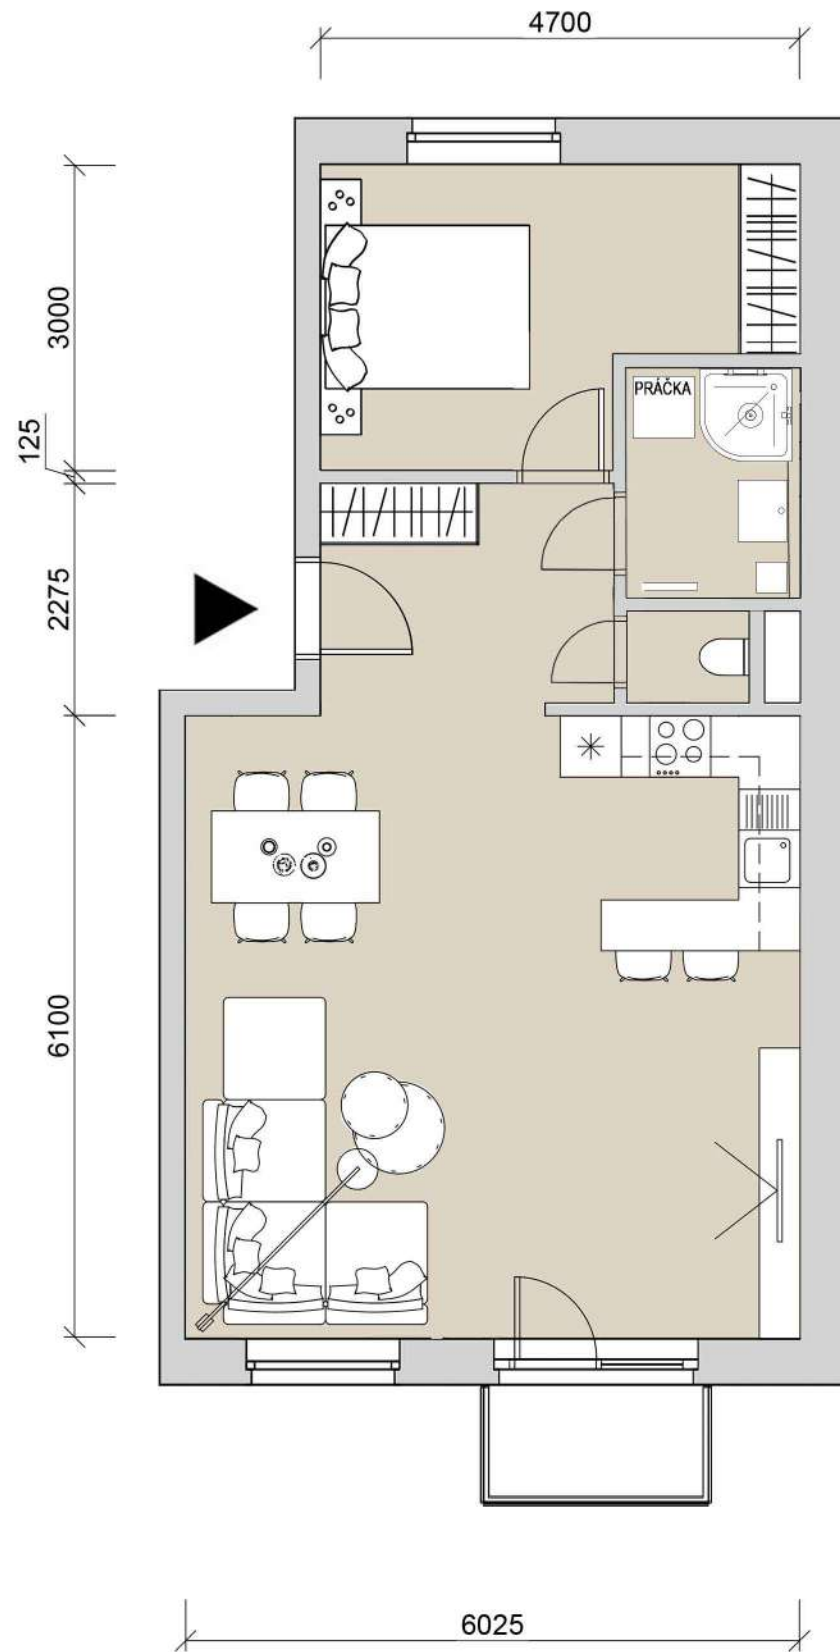

BYT 402

pri rybníku

NÁZOV MIESTNOSTI	2 izbový	3 izbový	
VSTUPNÁ CHODBA	6,45	6,45	m ²
SPÁLŇA	12,04	12,04	m ²
OBÝVACIA IZBA + KUCHYŇA	34,25	23,03	m ²
KÚPEĽŇA	3,67	3,67	m ²
WC	1,08	1,08	m ²
IZBA	-	11,22	m ²
BALKÓN	2,10	2,10	m ²
PIVNIČNÁ KOBKA	3,77	3,77	m ²
CELKOVÁ VÝMERA		63,36	m²