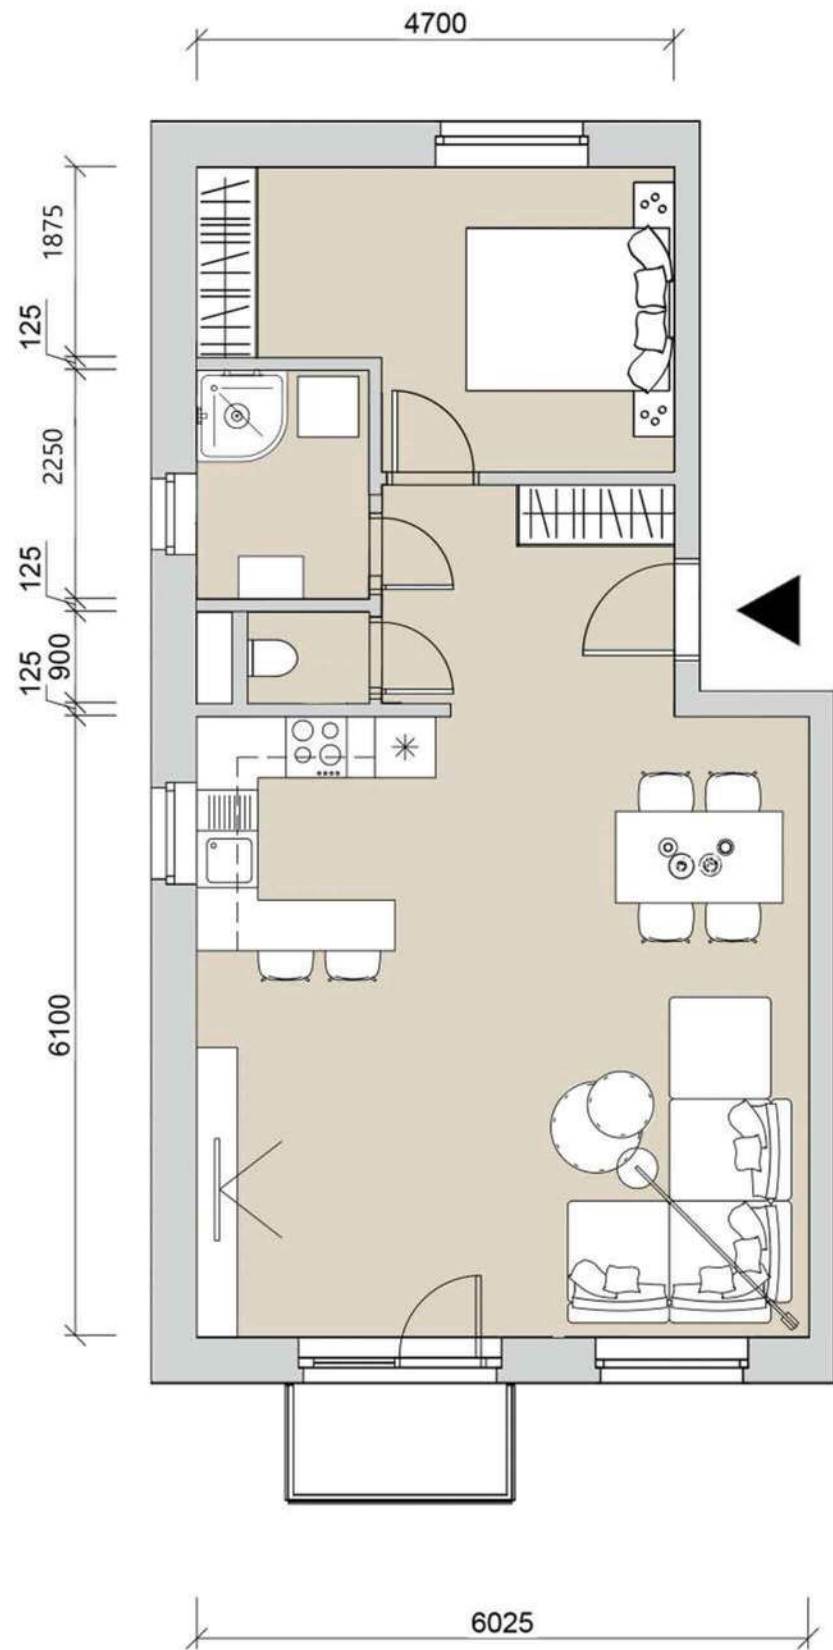

BYT 401

pri rybníku

NÁZOV MIESTNOSTI	2 izbový	3 izbový	
VSTUPNÁ CHODBA	6,45	6,45	m ²
SPÁLŇA	12,04	12,04	m ²
OBÝVACIA IZBA + KUCHYŇA	36,3	25,08	m ²
KÚPEĽŇA	3,67	3,67	m ²
WC	1,08	1,08	m ²
IZBA	-	11,22	m ²
BALKÓN	2,10	2,10	m ²
PIVNIČNÁ KOBKA	3,77	3,77	m ²
CELKOVÁ VÝMERA		65,41	m²