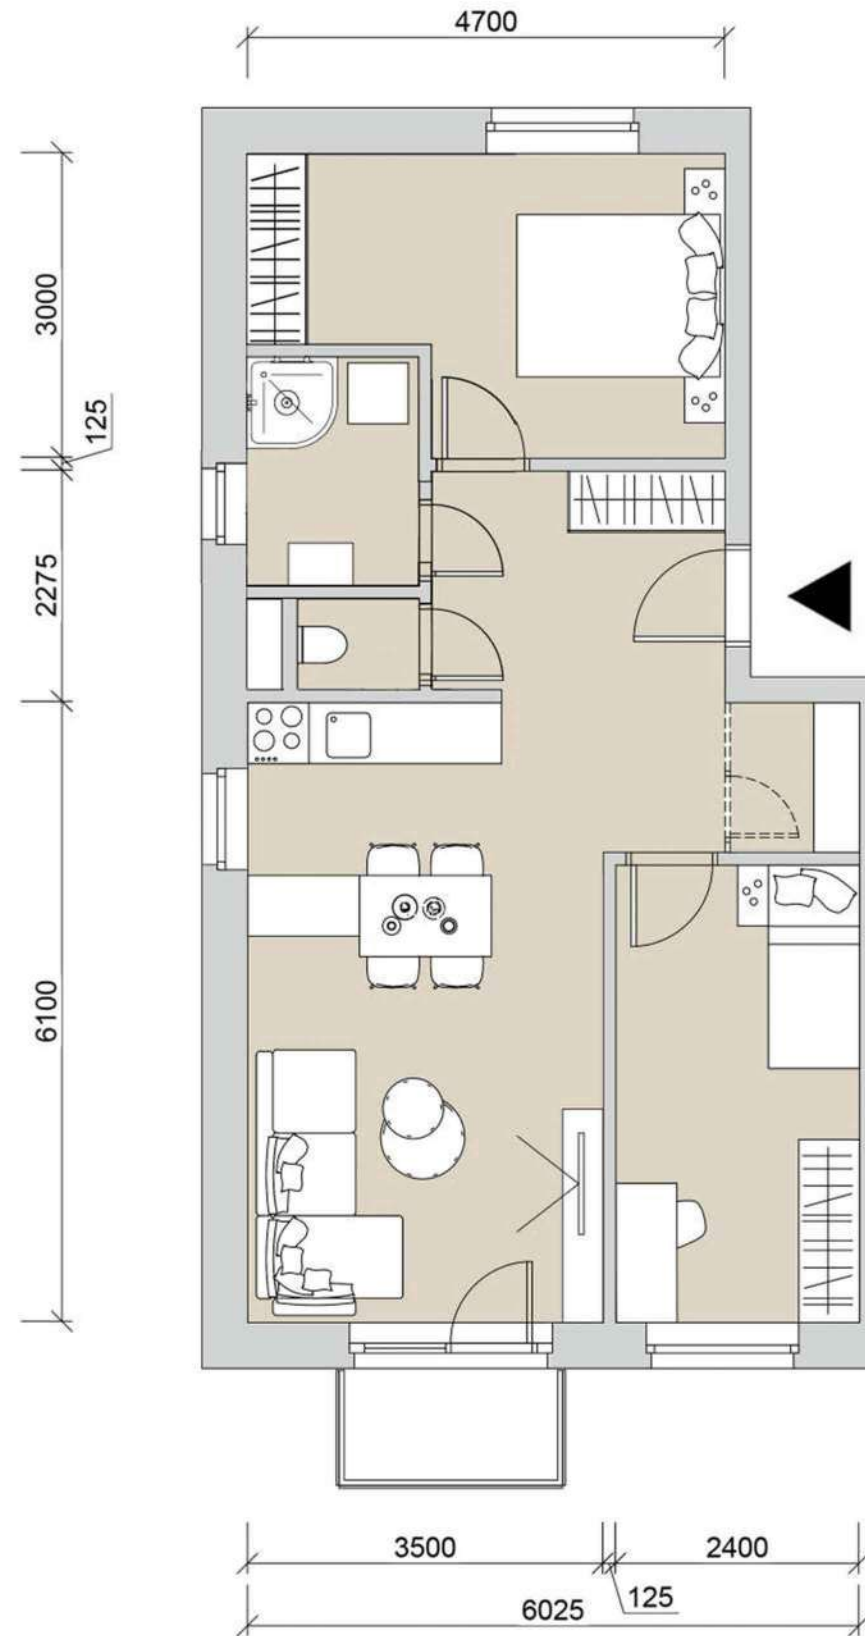

BYT 401

pri rybníku

NÁZOV MIESTNOSTI	2 izbový	3 izbový	
VSTUPNÁ CHODBA	6,45	6,45	m ²
SPÁLŇA	12,04	12,04	m ²
OBÝVACIA IZBA + KUCHYŇA	36,3	25,08	m ²
KÚPEĽŇA	3,67	3,67	m ²
WC	1,08	1,08	m ²
IZBA	-	11,22	m ²
BALKÓN	2,10	2,10	m ²
PIVNIČNÁ KOBKA	3,77	3,77	m ²
CELKOVÁ VÝMERA		65,41	m²