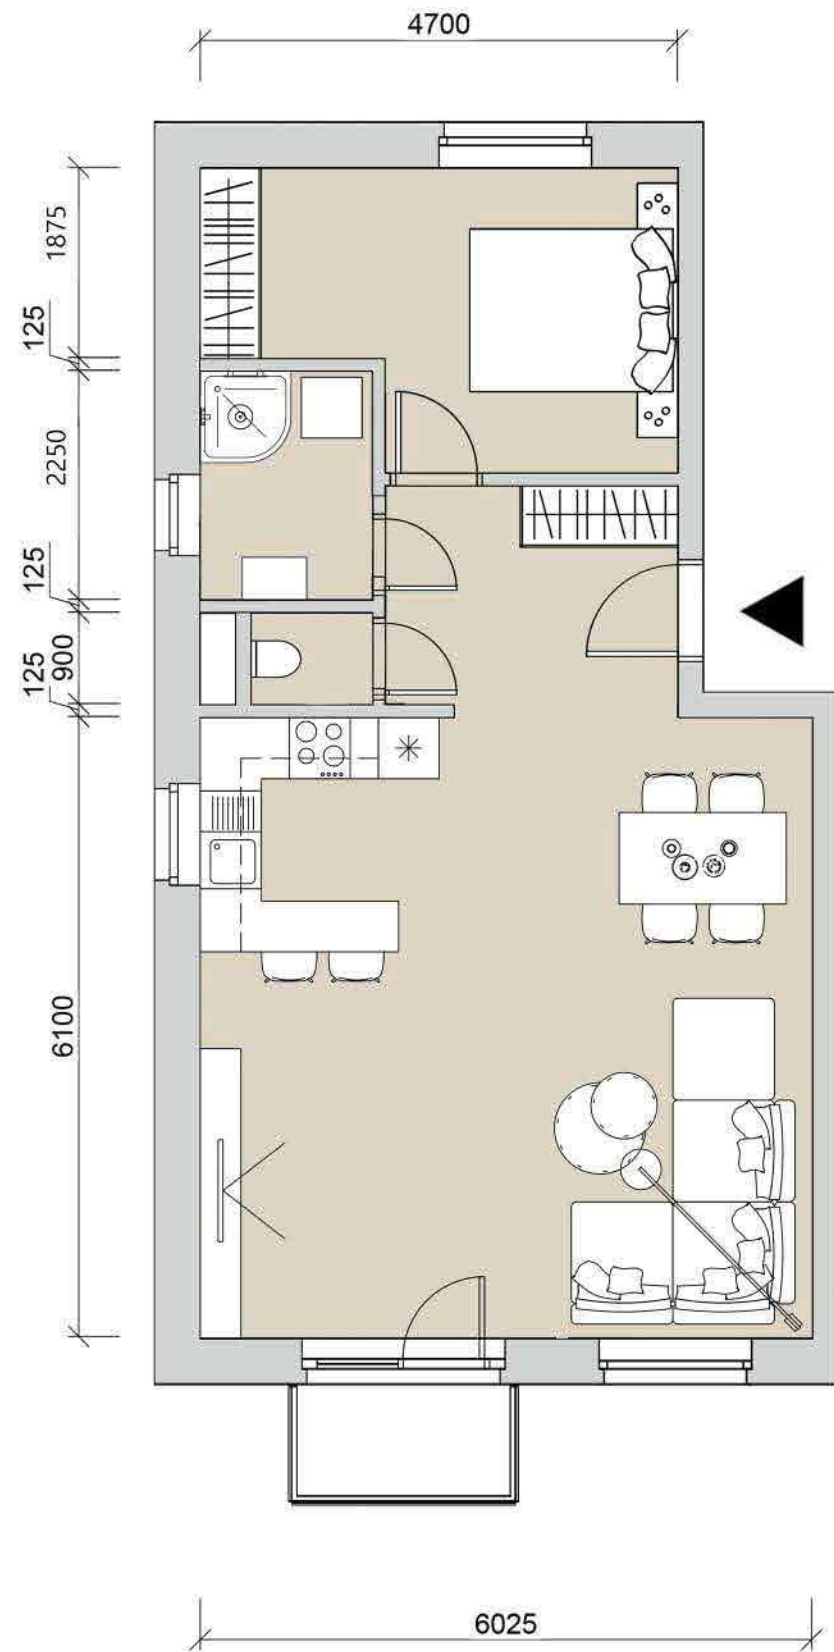

BYT 301

pri rybníku

NÁZOV MIESTNOSTI	2 izbový	3 izbový	
VSTUPNÁ CHODBA	6,45	6,45	m ²
SPÁLŇA	12,04	12,04	m ²
OBÝVACIA IZBA + KUCHYŇA	36,32	25,10	m ²
KÚPEĽŇA	3,6	3,6	m ²
WC	1,08	1,08	m ²
IZBA	-	11,22	m ²
BALKÓN	2,10	2,10	m ²
PIVNIČNÁ KOBKA	1,91	1,91	m ²
CELKOVÁ VÝMERA		63,55	m²