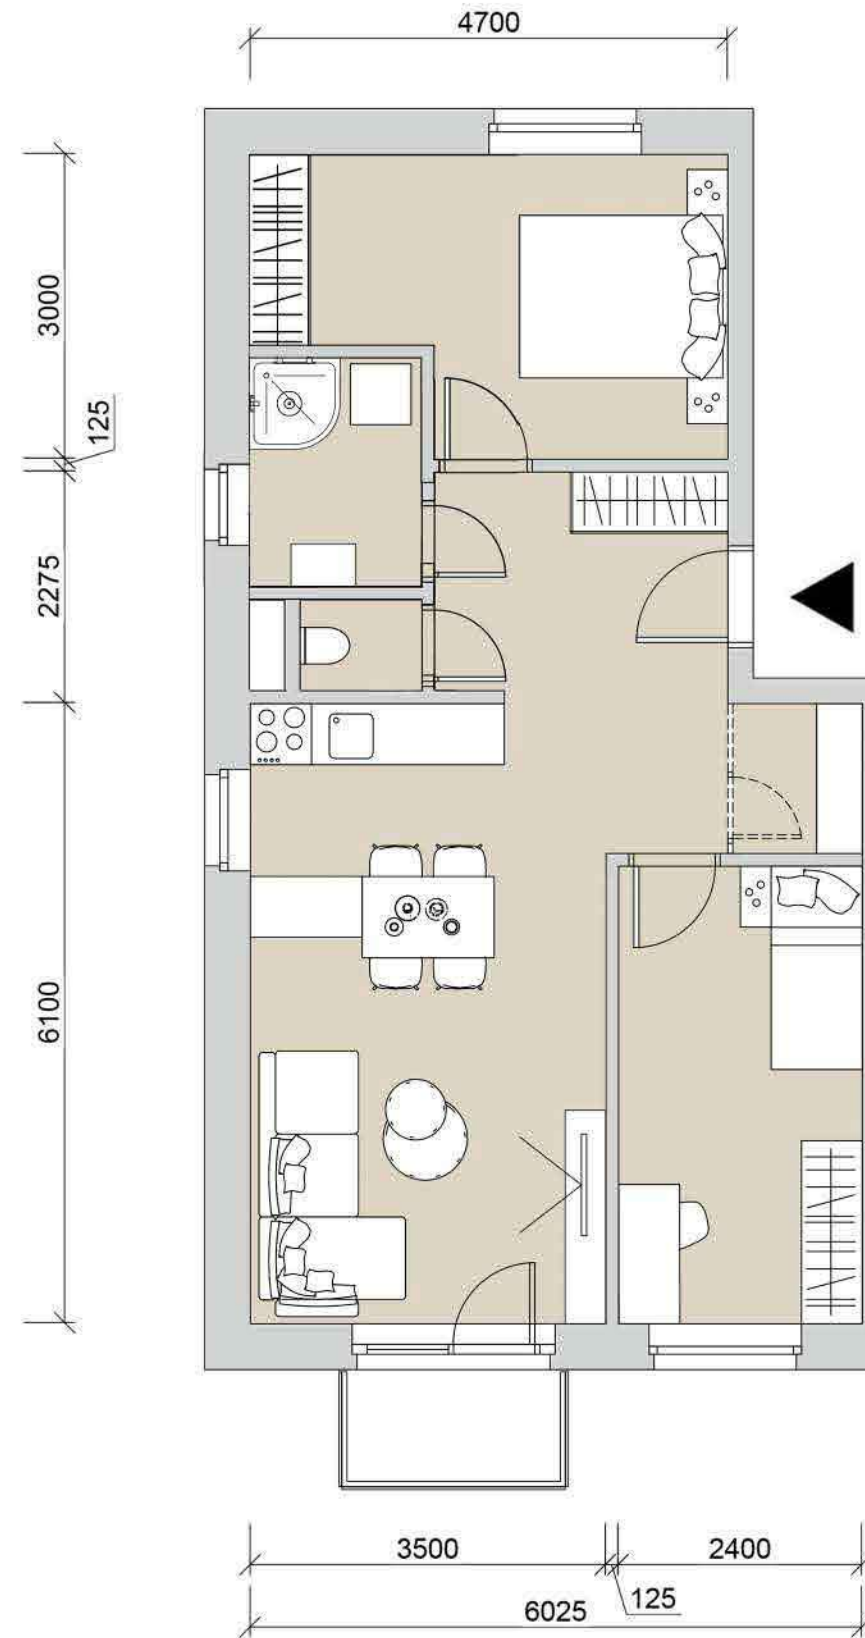

BYT 301

pri rybníku

NÁZOV MIESTNOSTI	2 izbový	3 izbový	
VSTUPNÁ CHODBA	6,45	6,45	m ²
SPÁLŇA	12,04	12,04	m ²
OBÝVACIA IZBA + KUCHYŇA	36,32	25,10	m ²
KÚPEĽŇA	3,6	3,6	m ²
WC	1,08	1,08	m ²
IZBA	-	11,22	m ²
BALKÓN	2,10	2,10	m ²
PIVNIČNÁ KOBKA	1,91	1,91	m ²
CELKOVÁ VÝMERA		63,55	m²