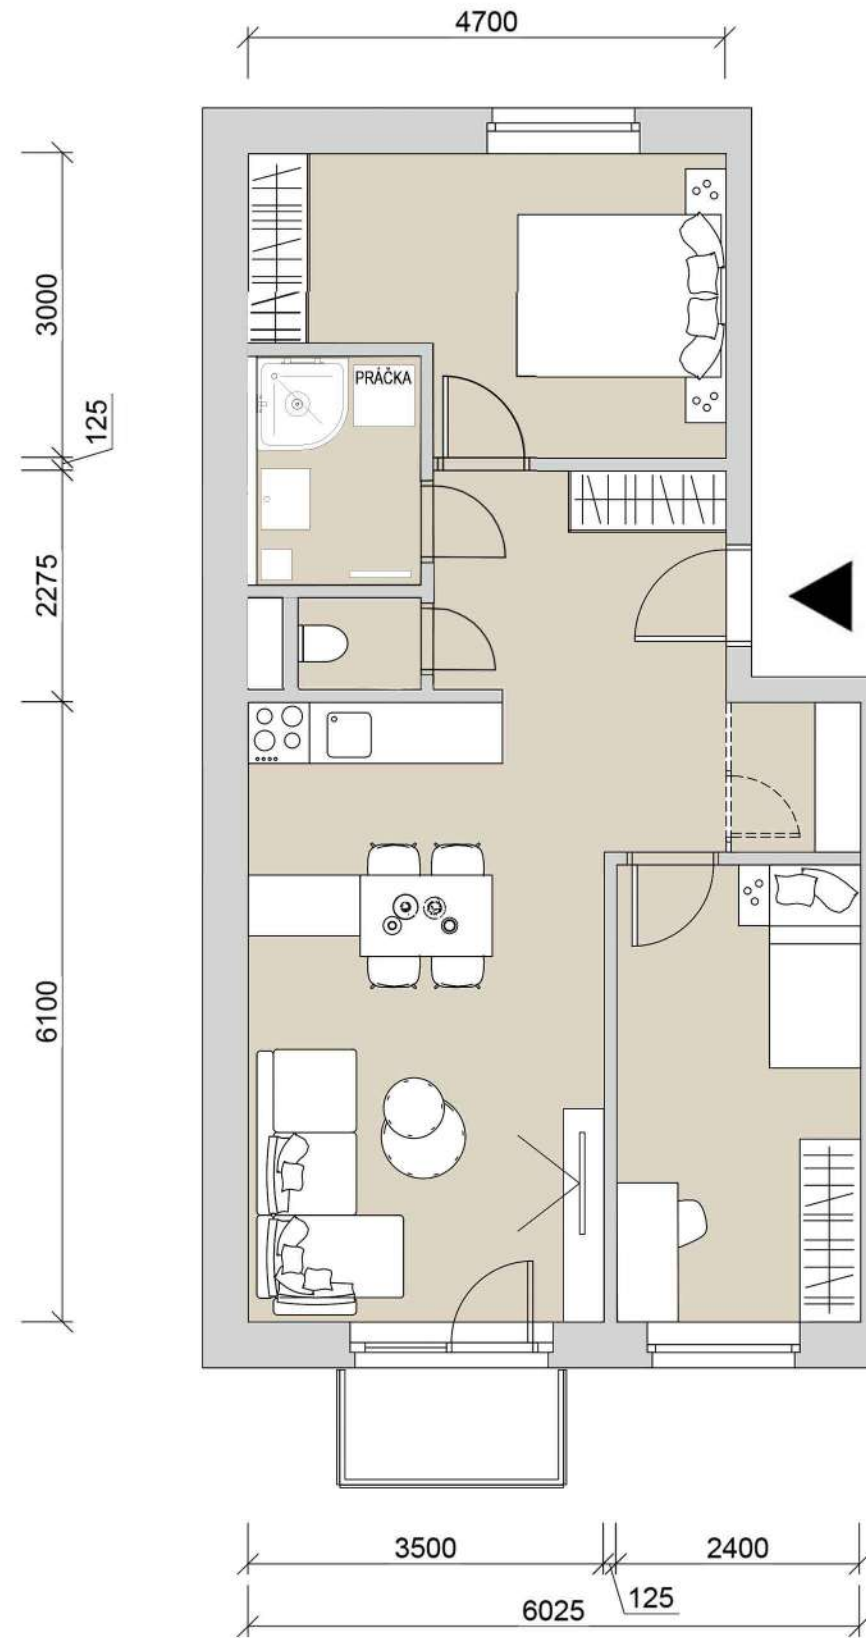

BYT 407

pri rybníku

NÁZOV MIESTNOSTI	2 izbový	3 izbový	
VSTUPNÁ CHODBA	6,45	6,45	m ²
SPÁLŇA	12,04	12,04	m ²
OBÝVACIA IZBA + KUCHYŇA	36,25	25,03	m ²
KÚPEĽŇA	3,67	3,67	m ²
WC	1,08	1,08	m ²
IZBA	-	11,22	m ²
BALKÓN	2,10	2,10	m ²
PIVNIČNÁ KOBKA	1,91	1,91	m ²
CELKOVÁ VÝMERA		63,50	m²