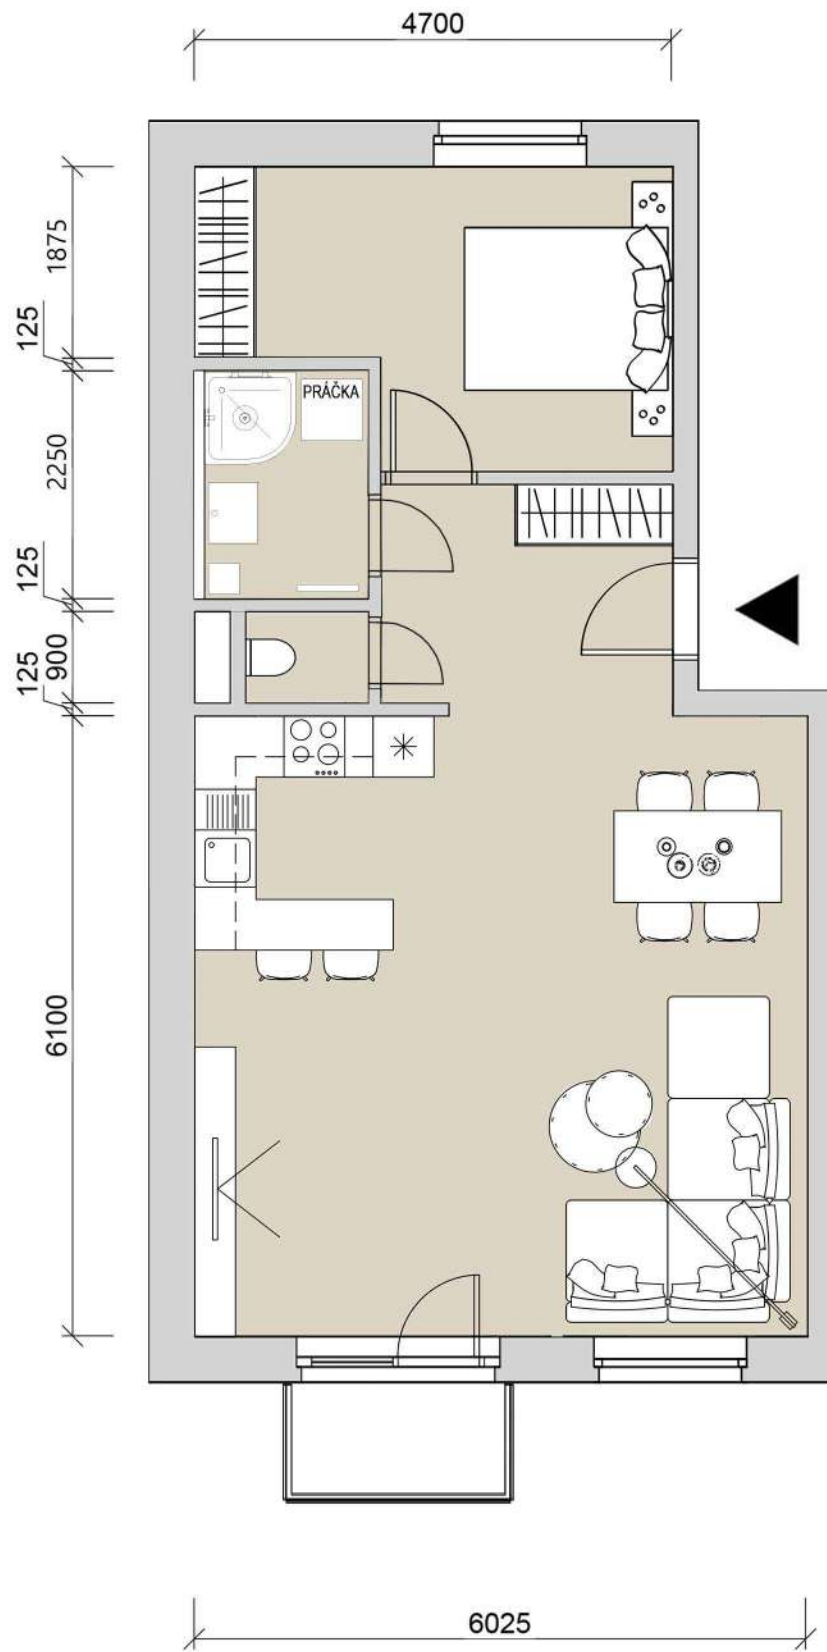

BYT 407

pri rybníku

NÁZOV MIESTNOSTI	2 izbový	3 izbový	
VSTUPNÁ CHODBA	6,45	6,45	m ²
SPÁLŇA	12,04	12,04	m ²
OBÝVACIA IZBA + KUCHYŇA	36,25	25,03	m ²
KÚPEĽŇA	3,67	3,67	m ²
WC	1,08	1,08	m ²
IZBA	-	11,22	m ²
BALKÓN	2,10	2,10	m ²
PIVNIČNÁ KOBKA	1,91	1,91	m ²
CELKOVÁ VÝMERA		63,50	m²