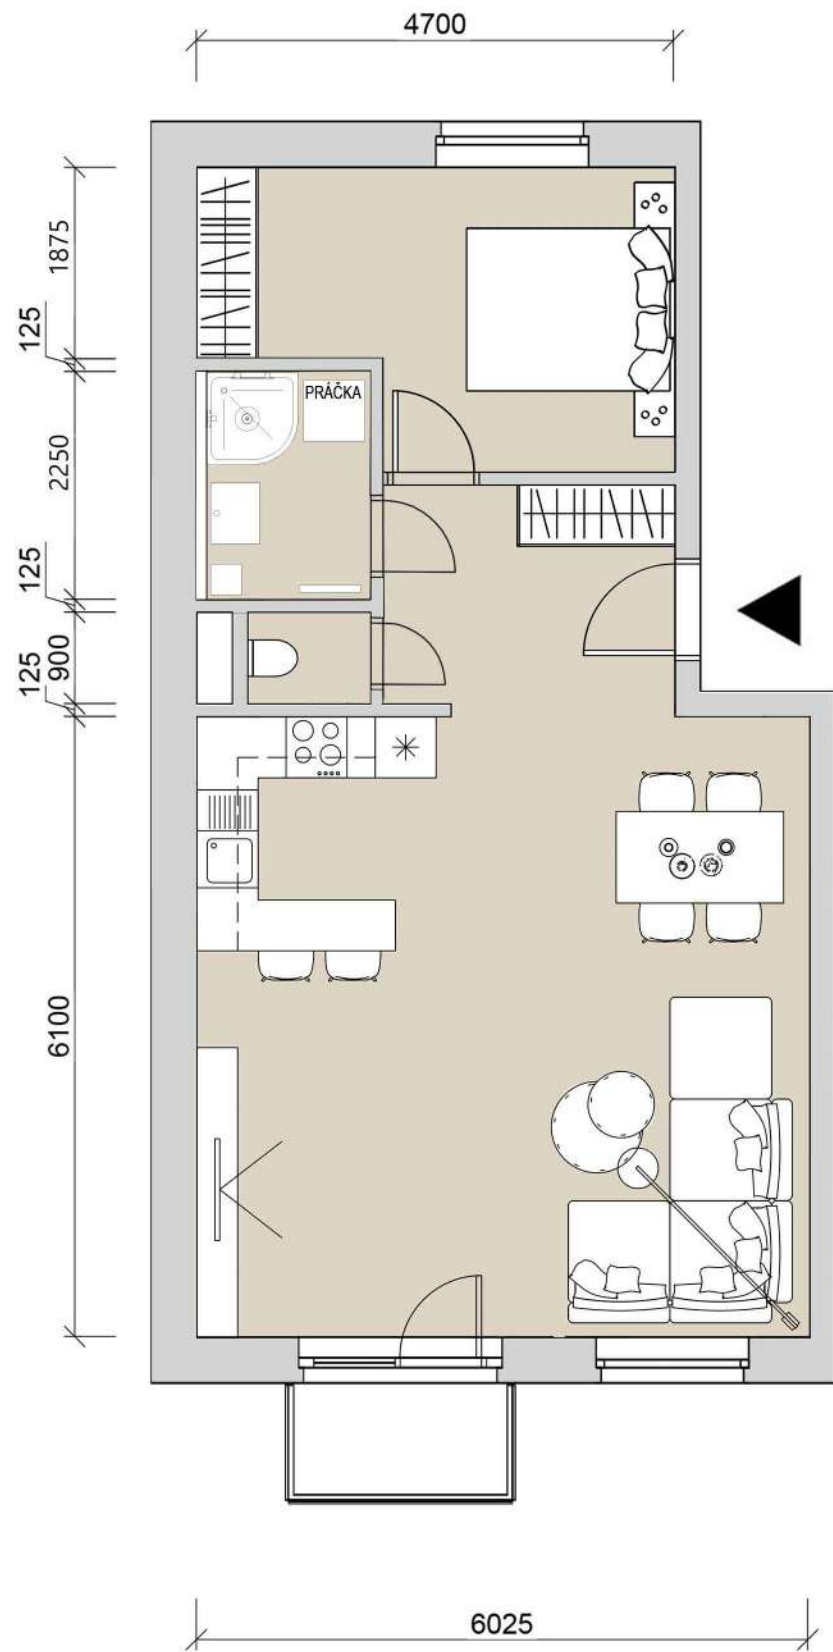

# BYT 307

pri rybníku

NÁZOV MIESTNOSTI	2 izbový	3 izbový	
VSTUPNÁ CHODBA	6,45	6,45	m <sup>2</sup>
SPÁLŇA	12,04	12,04	m <sup>2</sup>
OBÝVACIA IZBA + KUCHYŇA	36,25	25,03	m <sup>2</sup>
KÚPEĽŇA	3,67	3,67	m <sup>2</sup>
WC	1,08	1,08	m <sup>2</sup>
IZBA	-	11,22	m <sup>2</sup>
BALKÓN	2,10	2,10	m <sup>2</sup>
PIVNIČNÁ KOBKA	1,91	1,91	m <sup>2</sup>
<b>CELKOVÁ VÝMERA</b>		<b>63,50</b>	<b>m<sup>2</sup></b>