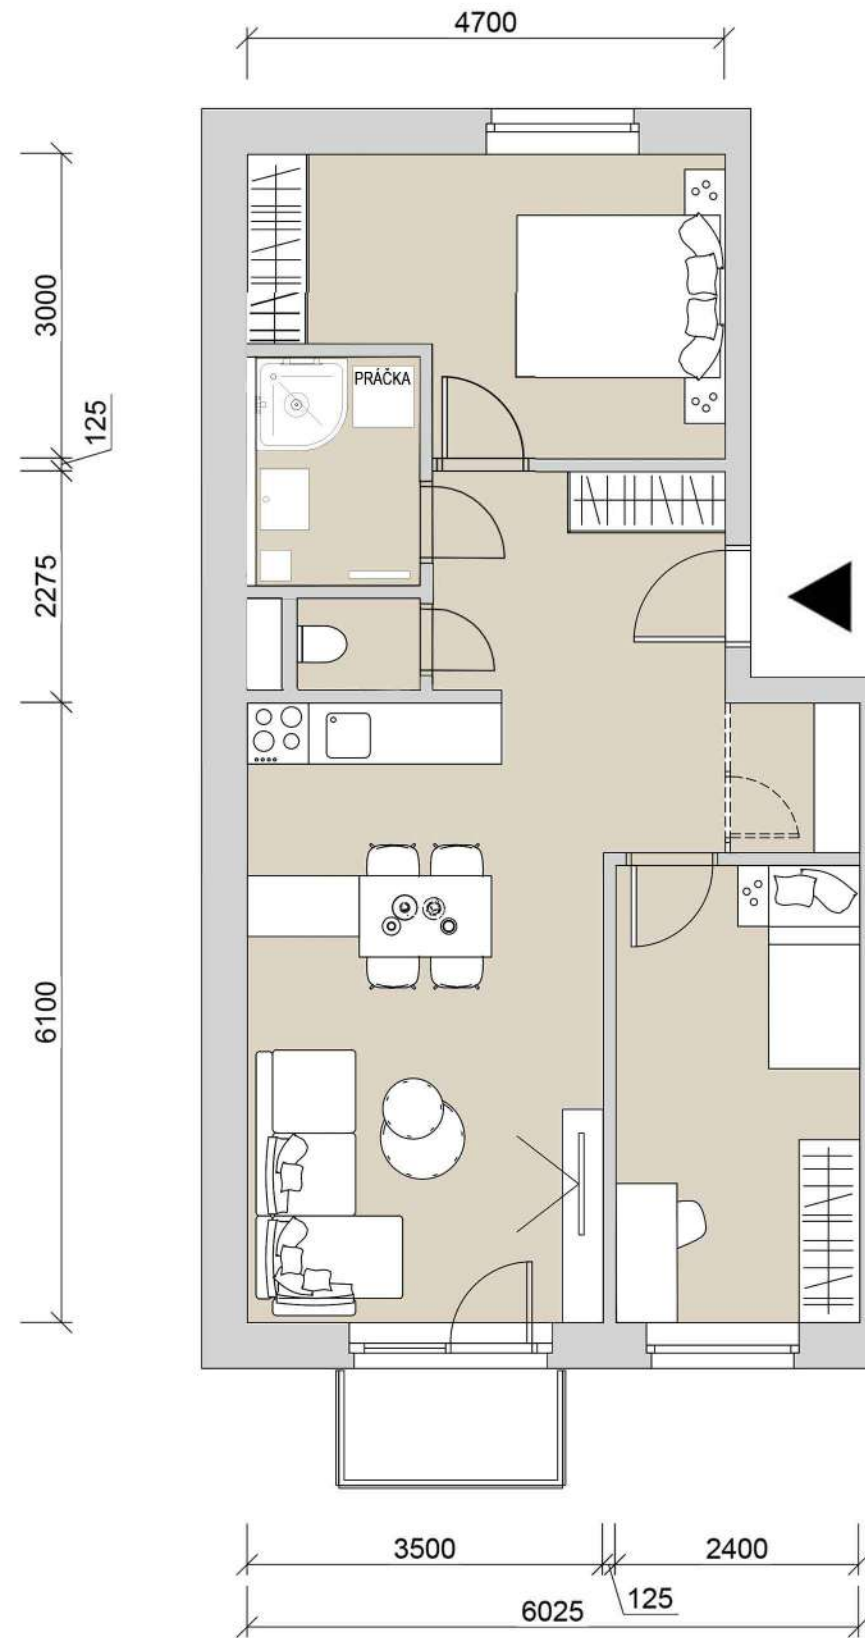

# BYT 307

pri rybníku

NÁZOV MIESTNOSTI	2 izbový	3 izbový	
VSTUPNÁ CHODBA	6,45	6,45	m <sup>2</sup>
SPÁLŇA	12,04	12,04	m <sup>2</sup>
OBÝVACIA IZBA + KUCHYŇA	36,25	25,03	m <sup>2</sup>
KÚPEĽŇA	3,67	3,67	m <sup>2</sup>
WC	1,08	1,08	m <sup>2</sup>
IZBA	-	11,22	m <sup>2</sup>
BALKÓN	2,10	2,10	m <sup>2</sup>
PIVNIČNÁ KOBKA	1,91	1,91	m <sup>2</sup>
<b>CELKOVÁ VÝMERA</b>		<b>63,50</b>	<b>m<sup>2</sup></b>