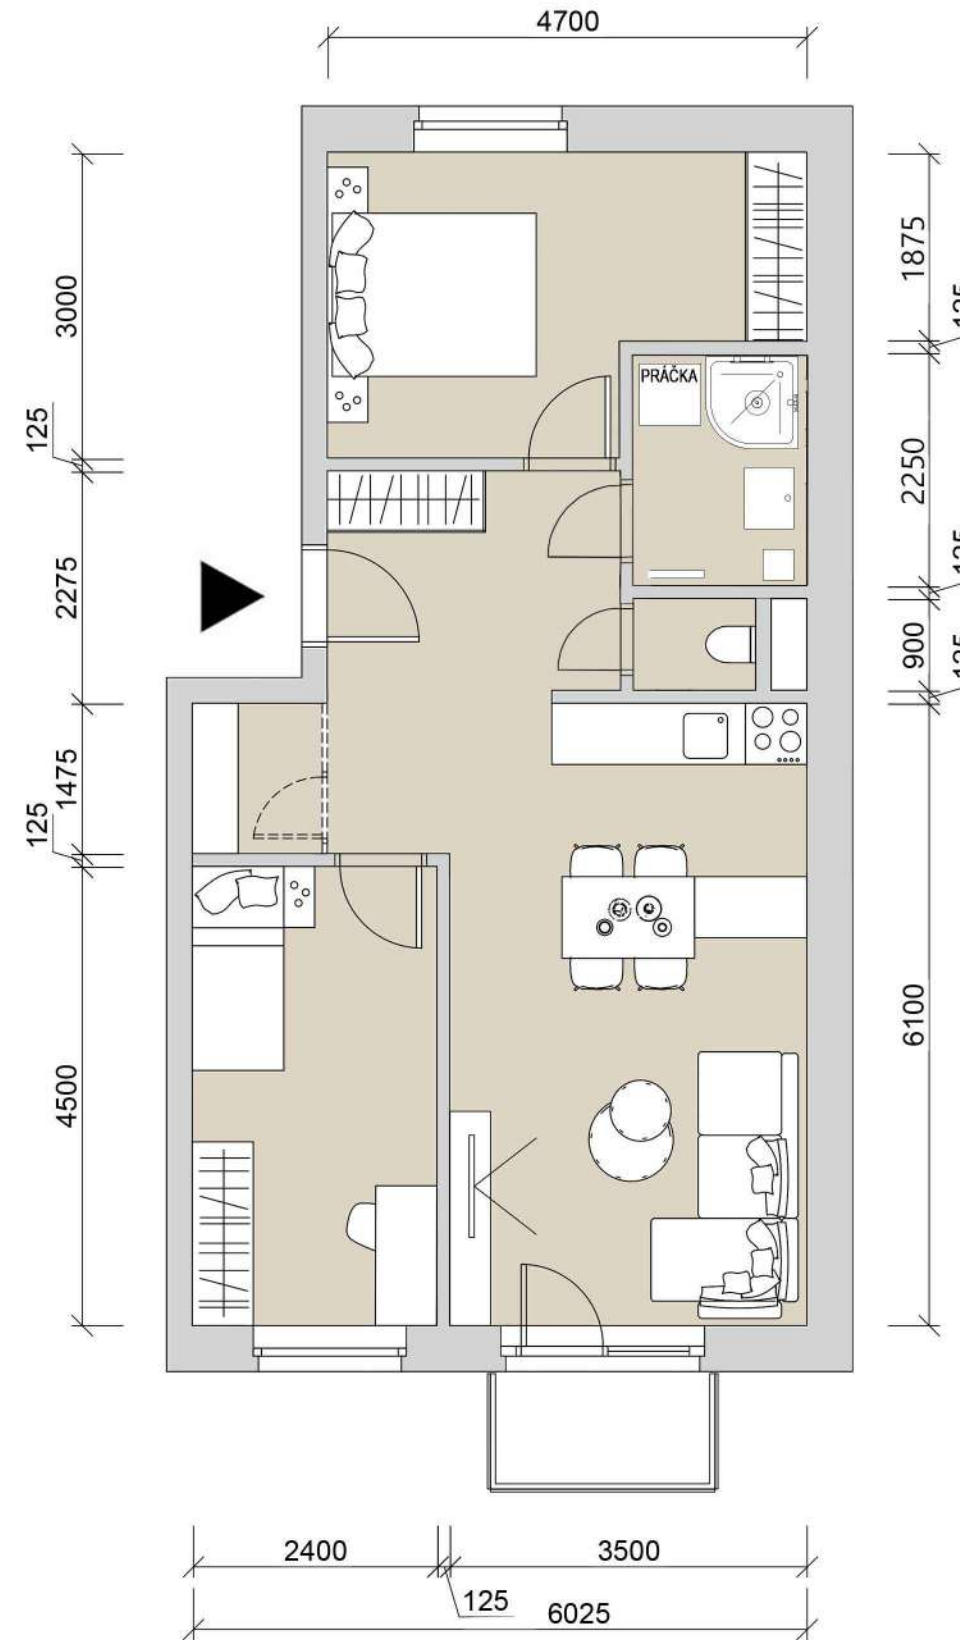

BYT 302

pri rybníku

NÁZOV MIESTNOSTI	2 izbový	3 izbový	
VSTUPNÁ CHODBA	6,40	6,40	m ²
SPÁLŇA	12,04	12,04	m ²
OBÝVACIA IZBA + KUCHYŇA	36,3	25,08	m ²
KÚPEĽŇA	3,67	3,67	m ²
WC	1,08	1,08	m ²
IZBA	-	11,22	m ²
BALKÓN	2,10	2,10	m ²
PIVNIČNÁ KOBKA	1,91	1,91	m ²
CELKOVÁ VÝMERA		63,50	m²