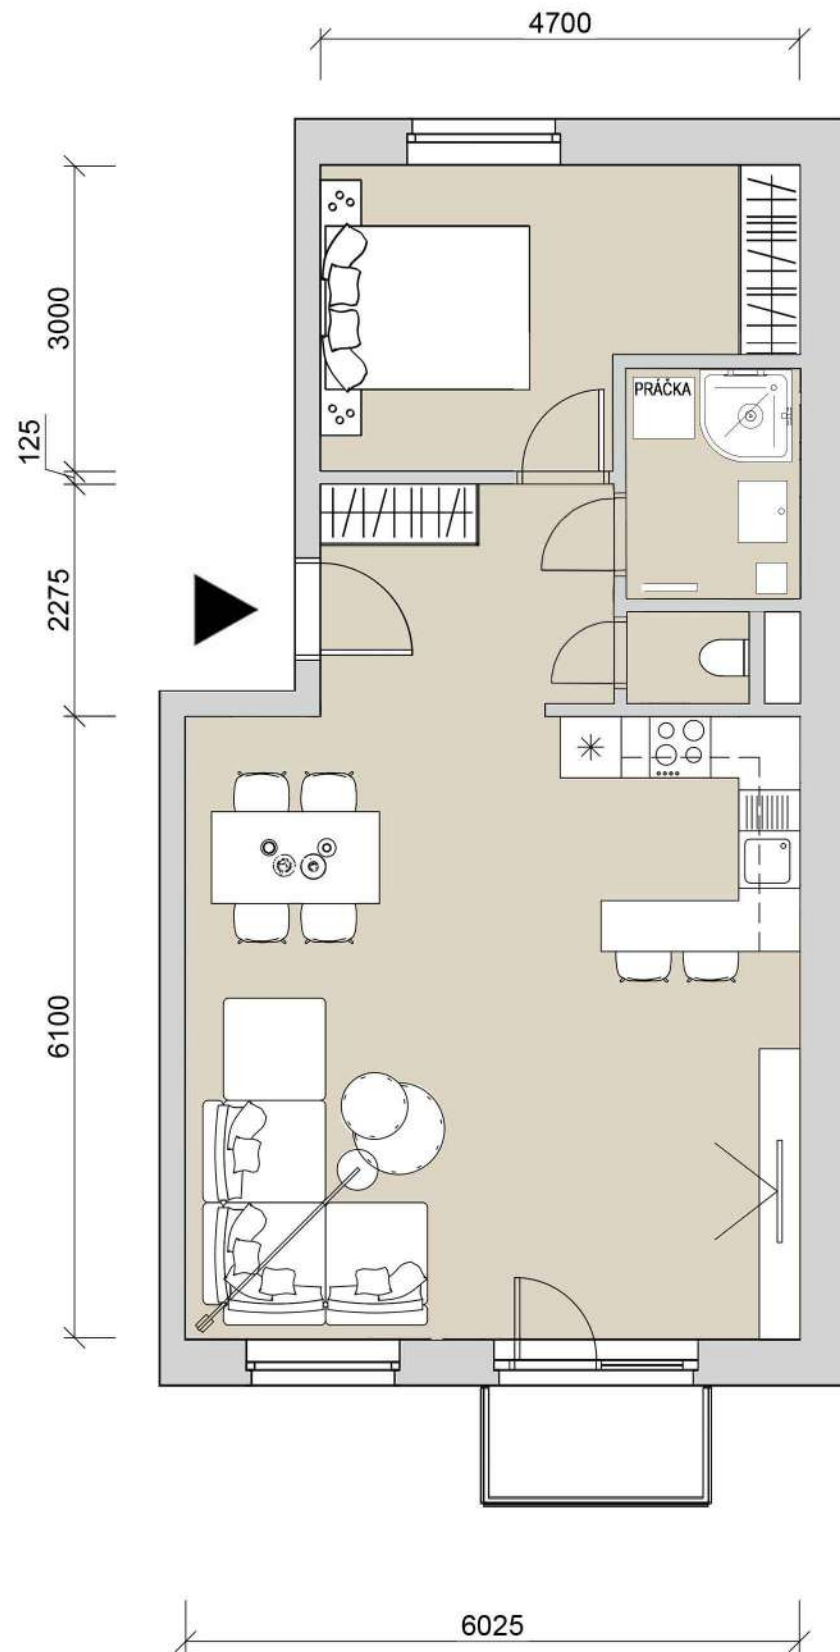

BYT 302

pri rybníku

NÁZOV MIESTNOSTI	2 izbový	3 izbový	
VSTUPNÁ CHODBA	6,40	6,40	m ²
SPÁLŇA	12,04	12,04	m ²
OBÝVACIA IZBA + KUCHYŇA	36,3	25,08	m ²
KÚPEĽŇA	3,67	3,67	m ²
WC	1,08	1,08	m ²
IZBA	-	11,22	m ²
BALKÓN	2,10	2,10	m ²
PIVNIČNÁ KOBKA	1,91	1,91	m ²
CELKOVÁ VÝMERA		63,50	m²