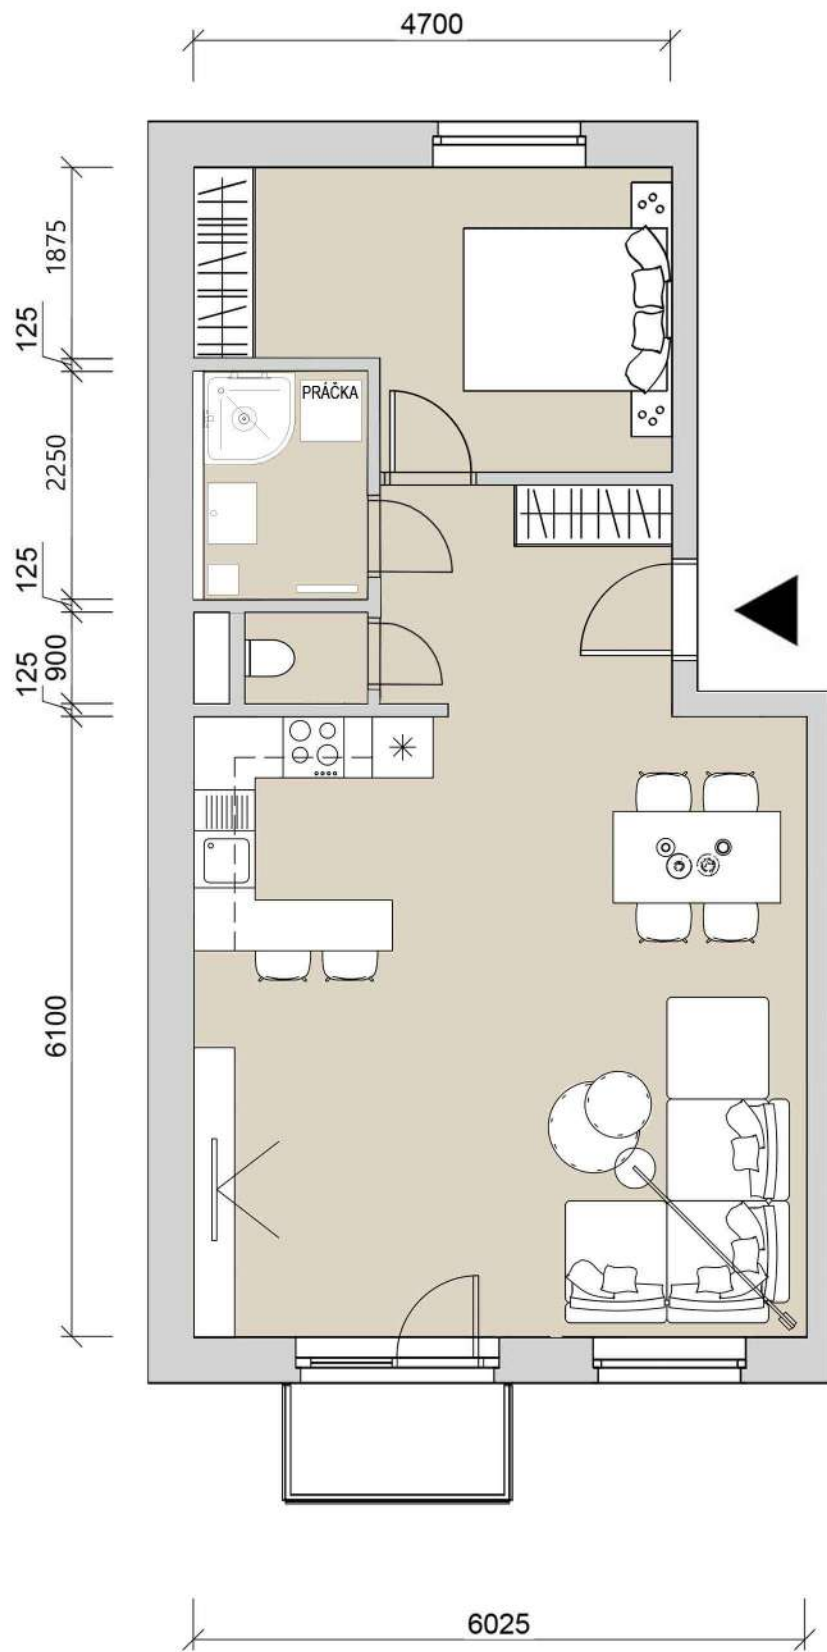

BYT 207

pri rybníku

NÁZOV MIESTNOSTI	2 izbový	3 izbový	
VSTUPNÁ CHODBA	6,45	6,45	m2
SPÁLŇA	12,04	12,04	m2
OBÝVACIA IZBA + KUCHYŇA	36,25	25,03	m2
KÚPEĽŇA	3,67	3,67	m2
WC	1,08	1,08	m2
IZBA	-	11,22	m2
BALKÓN	2,10	2,10	m2

CELKOVÁ VÝMERA 61,59 m2