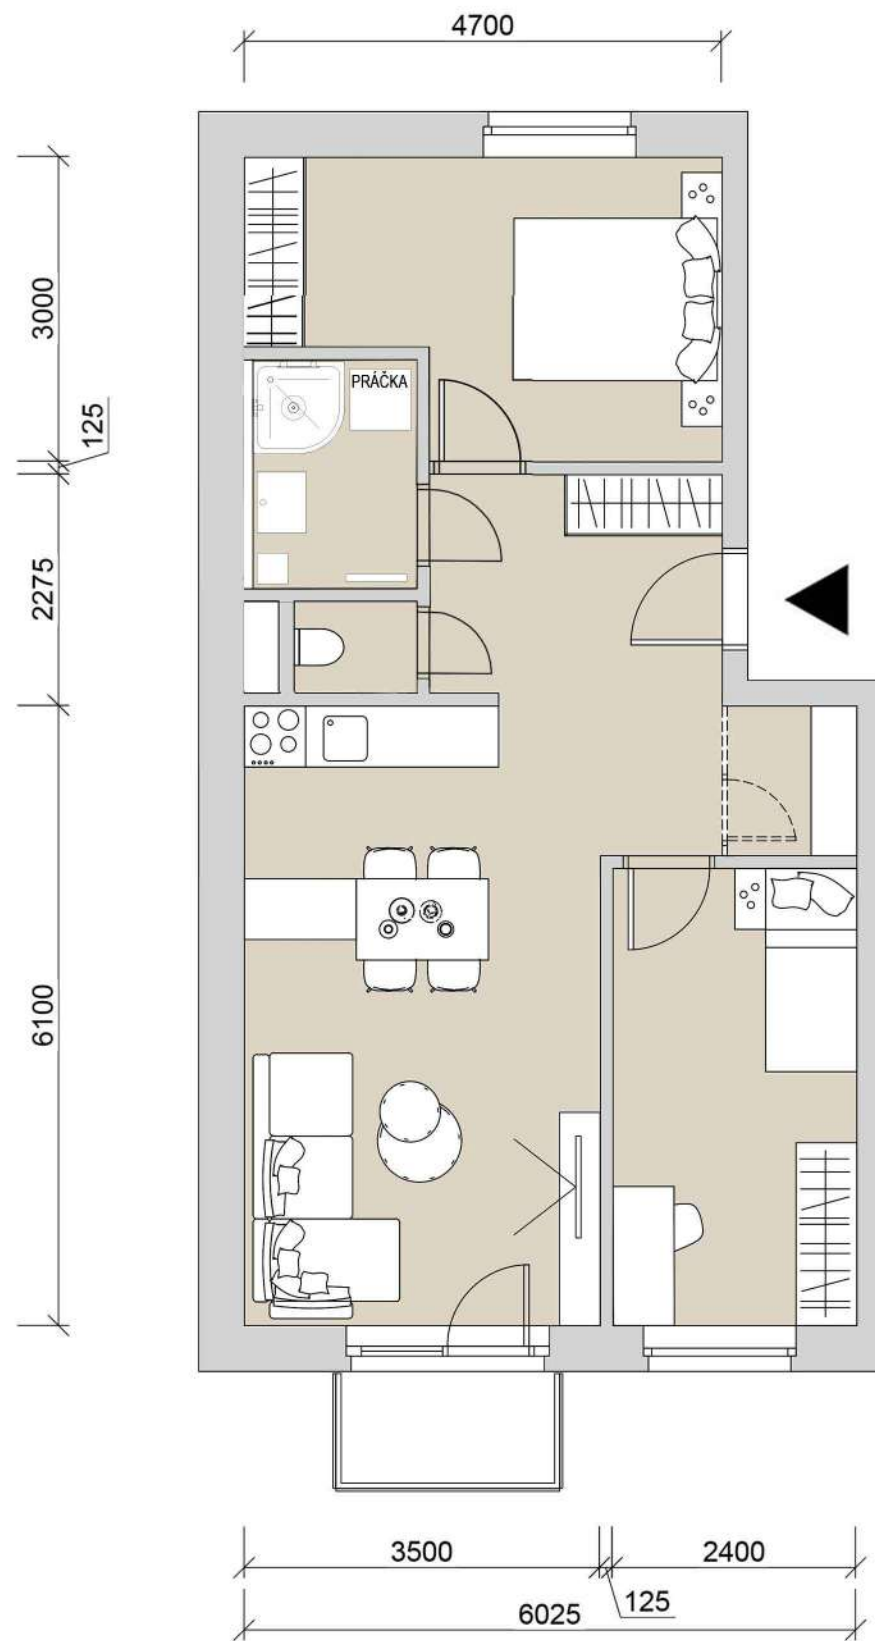

BYT 207

pri rybníku

NÁZOV MIESTNOSTI	2 izbový	3 izbový	
VSTUPNÁ CHODBA	6,45	6,45	m2
SPÁLŇA	12,04	12,04	m2
OBÝVACIA IZBA + KUCHYŇA	36,25	25,03	m2
KÚPEĽŇA	3,67	3,67	m2
WC	1,08	1,08	m2
IZBA	-	11,22	m2
BALKÓN	2,10	2,10	m2

CELKOVÁ VÝMERA 61,59 m2